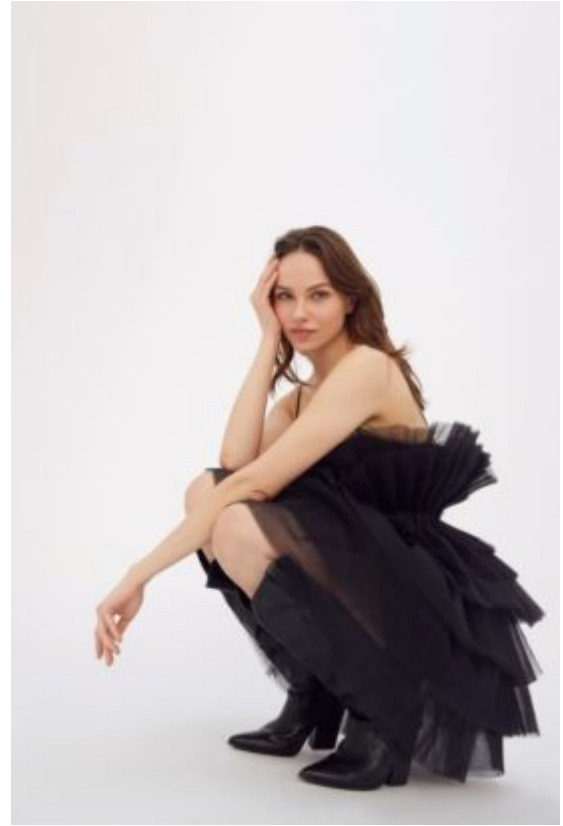

TRUE MODELS

Kat Nemcova

173 | 83.5 / 60.5 / 88.5 / 38 | Blue / Brown